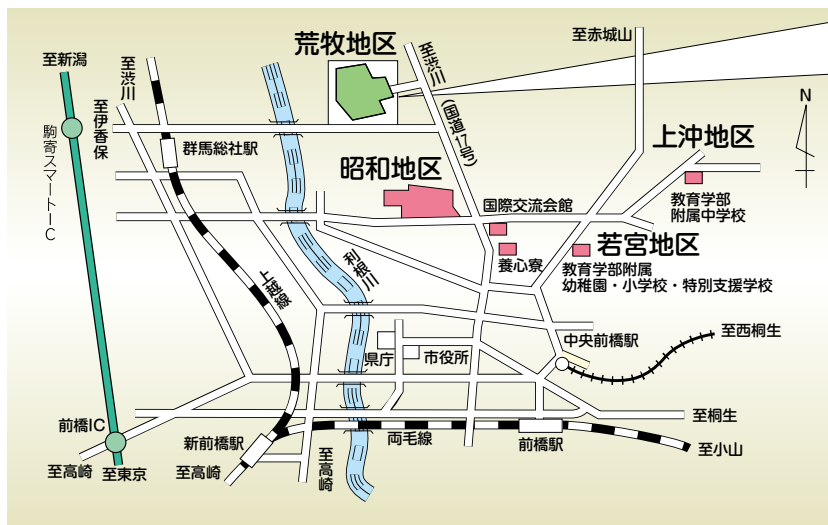

## シンポジウム 講師

国立大学法人 岩手大学  
理事(復興・地域創生・男女共同参画担当)・副学長・男女共同参画推進室長

すが わら えつ こ  
**菅原悦子氏**

- 1976年 お茶の水女子大学家政学部食物学科卒業
- 1978年 お茶の水女子大学大学院家政学研究科食物学専攻修了 家政学修士
- 1978年 岩手県立盛岡短期大学助手
- 1987年 岩手大学教育学部助手
- 1994年 博士(学術)お茶の水女子大学大学院人間文化研究科
- 1999年 岩手大学教育学部教授
- 2009年 岩手大学農学研究科(修士)・連合農学研究科(博士)教授
- 2010年 岩手大学副学長(男女共同参画・附属学校担当)
- 2015年 岩手大学理事(地域連携・男女共同参画担当)
- 2016年 岩手大学理事(復興・地域創生・男女共同参画担当)

## 会場案内

■会場／群馬大学大学会館ミュージズホール(荒牧キャンパス:緑色)

■鉄道アクセス  
東京方面から前橋まで

- 新幹線 約60分
- 高崎 在来線 約15分
- 前橋 在来線 約2時間20分
- 新宿

◎荒牧キャンパスへのアクセス

**JR前橋駅北口2番乗り場(関越交通バス)** ※駐車場に限りがありますので、公共交通機関をご利用ください。

群馬大学荒牧経由渋川市内循環渋川駅行、小児医療センター行「群馬大学荒牧」下車(所要時間約28分)  
渋川駅行、渋川市内循環渋川駅行「前橋自動車教習所前」下車(所要時間約25分+徒歩10分)